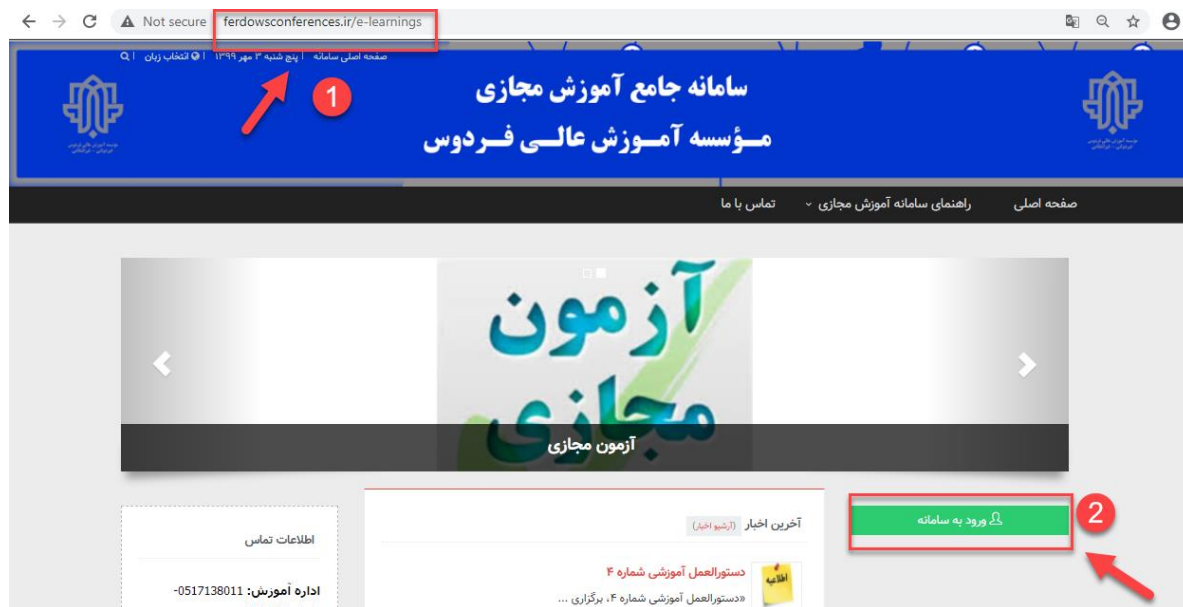

نحوه ورود دانشجو به سامانه

۱- وارد لینک زیر شوید و بر روی دکمه ورود به سامانه بزنید.

<http://www.ferdowsconferences.ir/e-learnings>

۲- در صفحه باز شده نام کاربری و رمز عبور خود را وارد کنید. سپس بر روی دکمه ورود بزنید تا وارد میز کاربری خود شوید.