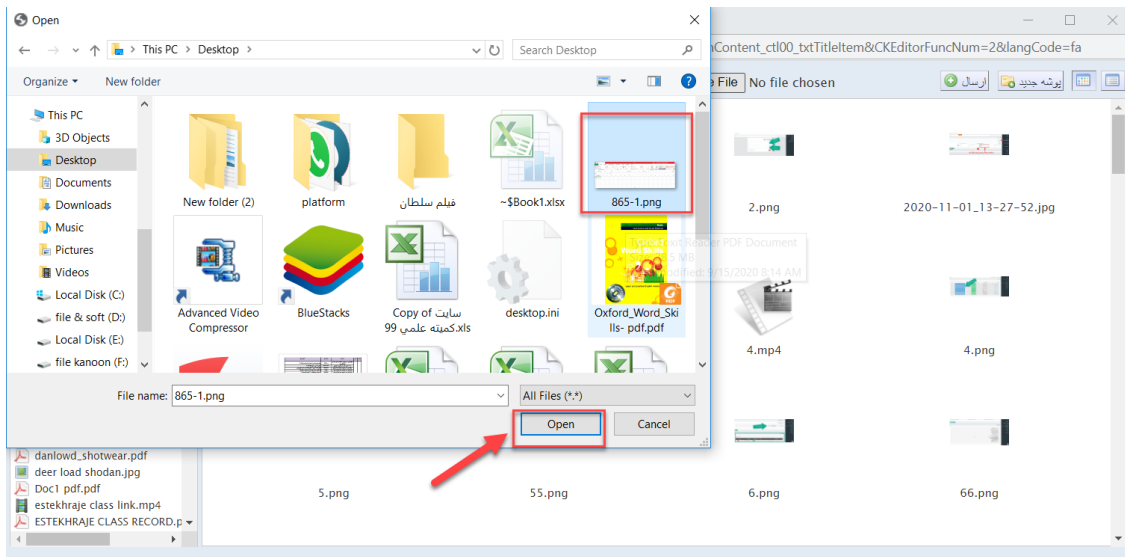

نحوه بارگزاری تصویر در طراحی سوال

۱- از ستون سوالات پرسشنامه‌ی خود، سوال جدیدی را طراحی کنید. در قسمت عنوان سوال بر روی آیکن image کلیک نمایید.

۷- از پنجره باز شده بر روی دکمه فهرست‌نمایی سرور کلیک کنید.

۸- جهت انتخاب تصویر بر روی دکمه choose file کلیک کنید.

۹- بعد از انتخاب تصویر بر روی دکمه open کلیک کنید.

۱۰- جهت بارگزاری تصویر بر روی دکمه ارسال کلیک کنید.

۱۱- تصویر بارگزاری شده را یافته و بر روی آن کلیک می کنیم.

۱۲- مقدار تصویر را تنظیم کرده و بر روی دکمه پذیرش کلیک کنید.

The screenshot shows a web editor window titled "ویژگیهای تصویر" (Image Features). At the top, there are navigation links: "اطلاعات تصویر" (Image Info), "پیوند" (Link), "انتقال به سرور" (Upload to Server), and "بیشترفته" (Next). Below these is a "URL" field containing "pwsconferences.ir/assets/domains/60/files/865-1.png" and a "فهرست‌نمای سرور" (Server Directory) button. A "متن جایگزین" (Alt Text) field is empty. The main area is a "Preview" window showing a screenshot of a website with a table. To the right of the preview are controls: a red circle with "1" points to a "بهنا" (Width) input field set to "500" and a "درازا" (Height) input field set to "80". Below these are fields for "لبه" (Border), "فاصله افقی" (Horizontal Spacing), and "فاصله عمودی" (Vertical Spacing). A "چینش" (Align) dropdown is set to "< تعیین‌نشده >". At the bottom, there are "انصراف" (Cancel) and "پذیرش" (Accept) buttons, with a red circle and "2" pointing to the "پذیرش" button.

۱۳- محل قرارگیری تصویر را در سوال مشخص کنید.

The screenshot shows a Microsoft Word document with a table. The table has a header row with "عنوان" (Title) and "span p body". Below the header is a row with a large image placeholder. A red box highlights the image placeholder icon in the top toolbar, and a red arrow points to it. The text below the table reads: "شکل زیر بخشی از یک فایل EXCEL 2007 را نشان می‌دهد جهت فعالسازی نوار فرمول نویسی (FORMULA BAR) به کدام زبانه باید مراجعه کرد؟".