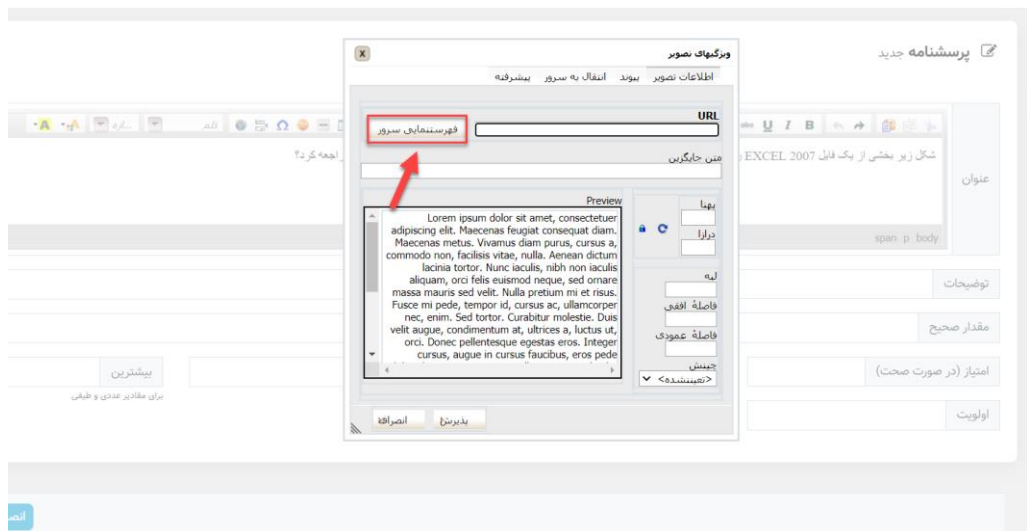

نحوه بارگزاری تصویر در طراحی سوال

۱- از ستون سوالات پرسشنامه‌ی خود، سوال جدیدی را طراحی کنید. در قسمت عنوان سوال بر روی آیکن image کلیک نمایید.

۷- از پنجره باز شده بر روی دکمه فهرست‌نمایی سرور کلیک کنید.

۸- جهت انتخاب تصویر بر روی دکمه choose file کلیک کنید.

۹- بعد از انتخاب تصویر بر روی دکمه open کلیک کنید.

۱۰- جهت بارگزاری تصویر بر روی دکمه ارسال کلیک کنید.

۱۱- تصویر بارگزاری شده را یافته و بر روی آن کلیک می کنیم.

۱۲- مقدار تصویر را تنظیم کرده و بر روی دکمه پذیرش کلیک کنید.

The screenshot shows a web editor window titled "ویژگیهای تصویر" (Image Features). At the top, there are navigation links: "اطلاعات تصویر" (Image Info), "پیوند" (Link), "انتقال به سرور" (Upload to Server), and "بیشترفته" (Next). Below these is a "URL" field containing "pwsconferences.ir/assets/domains/60/files/865-1.png" and a "فهرست‌نمای سرور" (Server Directory) button. A "متن جایگزین" (Alt Text) field is empty. The main area is a "Preview" window showing a screenshot of a website with a table. To the right of the preview are controls: a red circle with "1" points to a "بهنا" (Width) input field set to "500" and a "درازا" (Height) input field set to "80". Below these are fields for "لبه" (Border), "فاصله افقی" (Horizontal Spacing), and "فاصله عمودی" (Vertical Spacing). A "چینش" (Align) dropdown is set to "< تعیین‌نشده >". At the bottom, there are "انصراف" (Cancel) and "پذیرش" (Accept) buttons, with a red circle and "2" pointing to the "پذیرش" button.

۱۳- محل قرارگیری تصویر را در سوال مشخص کنید.

The screenshot shows a Microsoft Word document with a table. The table has a header row with "عنوان" (Title) and "span p body". Below the header is a row with a large image placeholder. A red box highlights the image placeholder icon in the top toolbar, and a red arrow points to it. The text below the table reads: "شکل زیر بخشی از یک فایل EXCEL 2007 را نشان می‌دهد جهت فعالسازی نوار فرمول نویسی (FORMULA BAR) به کدام زبانه باید مراجعه کرد؟".