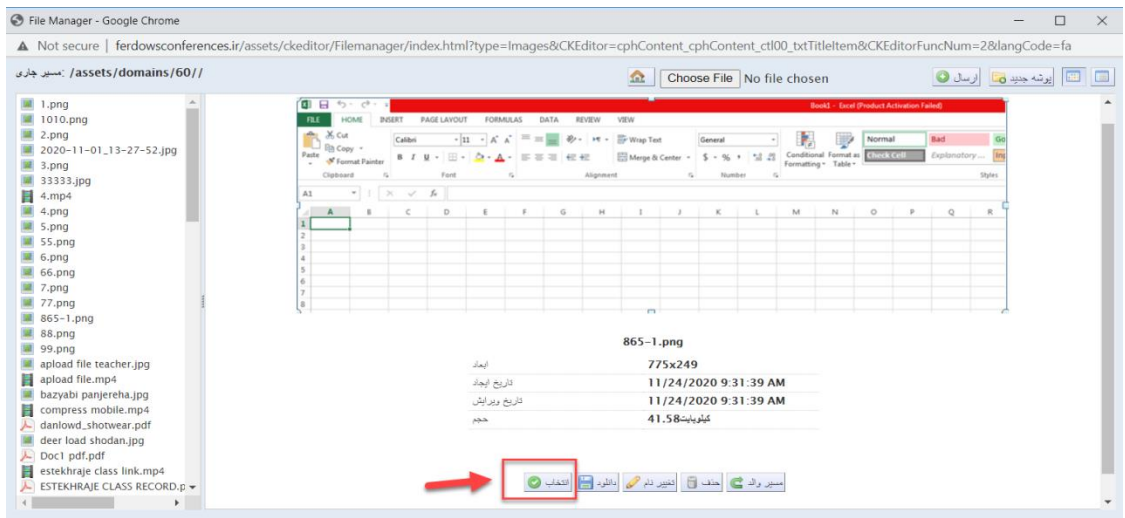

نحوه بارگزاری تصویر در طراحی سوال

۱- از ستون سوالات پرسشنامه‌ی خود، سوال جدیدی را طراحی کنید. در قسمت عنوان سوال بر روی آیکن image کلیک نمایید.

۷- از پنجره باز شده بر روی دکمه فهرست‌نمایی سرور کلیک کنید.

۸- جهت انتخاب تصویر بر روی دکمه choose file کلیک کنید.

۹- بعد از انتخاب تصویر بر روی دکمه open کلیک کنید.

۱۰- جهت بارگزاری تصویر بر روی دکمه ارسال کلیک کنید.

۱۱- تصویر بارگزاری شده را یافته و بر روی آن کلیک می کنیم.

۱۲- مقدار تصویر را تنظیم کرده و بر روی دکمه پذیرش کلیک کنید.

The screenshot shows a web editor window titled "ویژگیهای تصویر" (Image Features). At the top, there are navigation links: "اطلاعات تصویر" (Image Info), "پیوند" (Link), "انتقال به سرور" (Upload to Server), and "بیشترفته" (Next). Below these is a "URL" field containing "pwsconferences.ir/assets/domains/60/files/865-1.png" and a "فهرست‌نمای سرور" (Server Directory) button. A "متن جایگزین" (Alt Text) field is empty. The main area is a "Preview" window showing a screenshot of a website with a table. To the right of the preview are controls: a red circle with "1" points to a "بهنا" (Width) input field set to "500" and a "درازا" (Height) input field set to "80". Below these are fields for "لبه" (Border), "فاصله افقی" (Horizontal Spacing), and "فاصله عمودی" (Vertical Spacing). A "چینش" (Align) dropdown is set to "< تعیین‌نشده >". At the bottom, there are "انصراف" (Cancel) and "پذیرش" (Accept) buttons, with a red circle and "2" pointing to the "پذیرش" button.

۱۳- محل قرارگیری تصویر را در سوال مشخص کنید.

The screenshot shows a Microsoft Word document with a table. The table has a header row with "عنوان" (Title) and "span p body". Below the header is a row with a large image placeholder. A red box highlights the image placeholder icon in the top toolbar, and a red arrow points to it. The text below the table reads: "شکل زیر بخشی از یک فایل EXCEL 2007 را نشان می‌دهد جهت فعالسازی نوار فرمول نویسی (FORMULA BAR) به کدام زبانه باید مراجعه کرد؟".